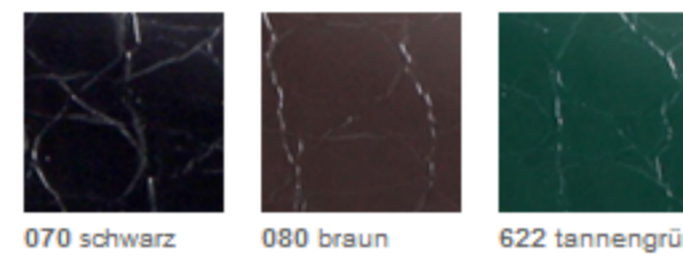

Farbpaletten für Grafikprogramme

Druckempfehlungen

Produktsuche

Suche nach Kriterien

Farbmuster – ORACAL® 975CA Premium Structure Cast (Carbon)

Die Farbdarstellungen garantieren keine hundertprozentige Übereinstimmung mit den tatsächlichen Farben.

Farbmuster – ORACAL® 975BR Premium Structure Cast (Brushed)

Die Farbdarstellungen garantieren keine hundertprozentige Übereinstimmung mit den tatsächlichen Farben.

Farbmuster – ORACAL® 975HC Premium Structure Cast (Honeycomb)

Die Farbdarstellungen garantieren keine hundertprozentige Übereinstimmung mit den tatsächlichen Farben.

Farbmuster – ORACAL® 975CR Premium Structure Cast (Crocodile)

Die Farbdarstellungen garantieren keine hundertprozentige Übereinstimmung mit den tatsächlichen Farben.