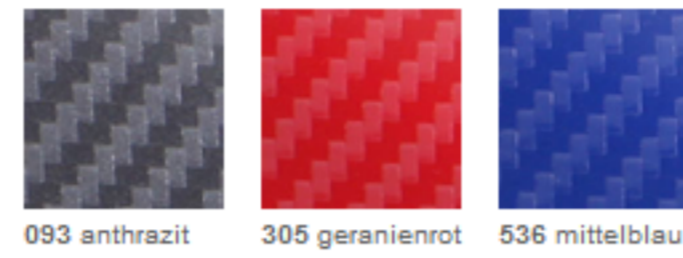

ORACAL® 975 Premium Structure Cast

gp/europe/de > Support > Farbkarten > ORACAL® 975 Premium Structure Cast

ICC-Profile

Verarbeitungshinweise

Car Wrapping Video

Farbkarten

- ORACAL® 951 Premium Cast
- ORACAL® 751C High Performance Cast
- ORACAL® 975 Premium Structure Cast**
- ORACAL® 970 Premium Wrapping Cast
- ORACAL® 551 High Performance Cal
- ORACAL® 651 Intermediate Cal
- ORACAL® 8500 Translucent Cal
- ORACAL® 8800 Translucent Premium Cast

Farbpaletten für Grafikprogramme

Druckempfehlungen

Produktsuche

Suche nach Kriterien

Farbmuster – ORACAL® 975CA Premium Structure Cast (Carbon)

Die Farbdarstellungen garantieren keine hundertprozentige Übereinstimmung mit den tatsächlichen Farben.

Farbmuster – ORACAL® 975BR Premium Structure Cast (Brushed)

Die Farbdarstellungen garantieren keine hundertprozentige Übereinstimmung mit den tatsächlichen Farben.

Farbmuster – ORACAL® 975HC Premium Structure Cast (Honeycomb)

Die Farbdarstellungen garantieren keine hundertprozentige Übereinstimmung mit den tatsächlichen Farben.

Farbmuster – ORACAL® 975CR Premium Structure Cast (Crocodile)

Die Farbdarstellungen garantieren keine hundertprozentige Übereinstimmung mit den tatsächlichen Farben.